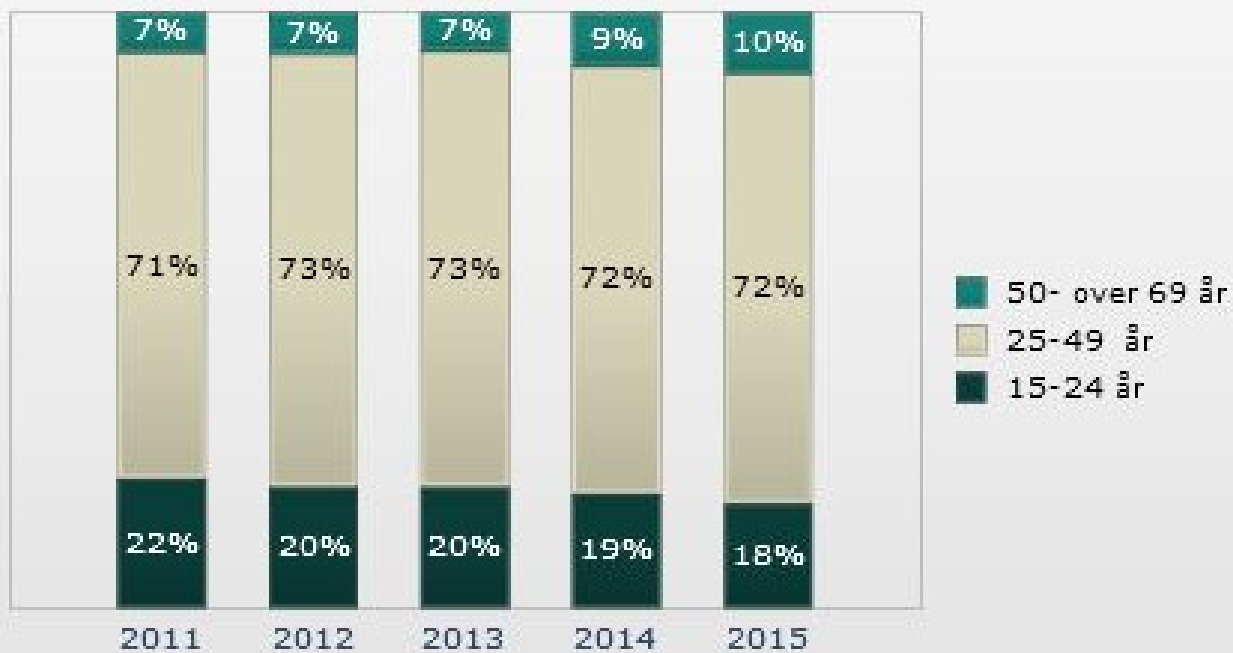

Prosent i opplæring

Opplæringstype

Prosent i opplæring: alle fengsel

Prosent i opplæring

Opplæringstype

Prosent i opplæring: høgsikkerhetsfengsel

Prosent i opplæring

Opplæringstype

Prosent i opplæring: lågsikkerhetsfengsel

Elevane sin aldersfordeling: alle fengsel

Fengsel i Noreg fordelt etter elevar som totale tal:
vidaregående opplæring

Fengsel i Noreg fordelt etter elevar som totale tal:
vidaregående opplæring