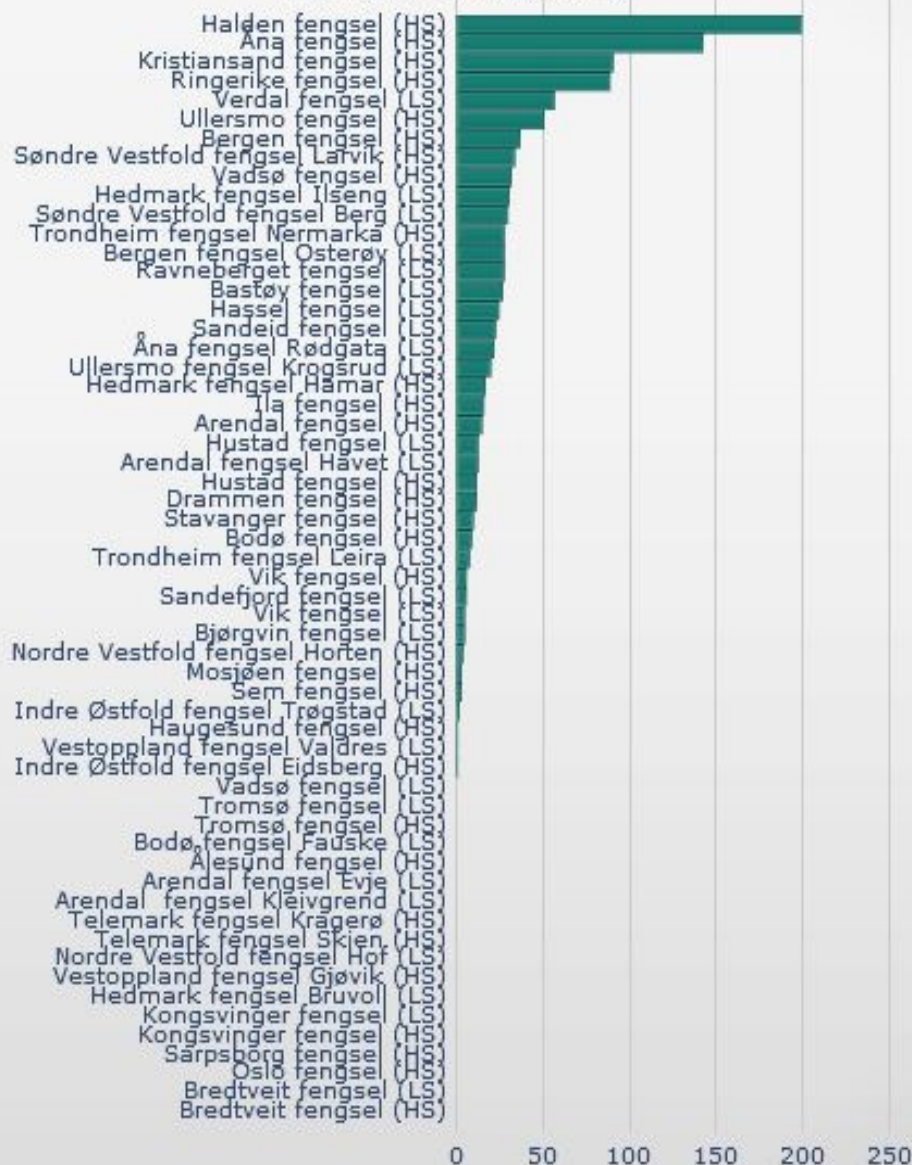

Prosent i opplæring: lågsikkerhetsfengsel

Elevane sin aldersfordeling: alle fengsel

Fengsel i Noreg fordelt etter elevar som totale tal:
vidaregående opplæring

Fengsel i Noreg fordelt etter elevar som totale tal:
vidaregående opplæring