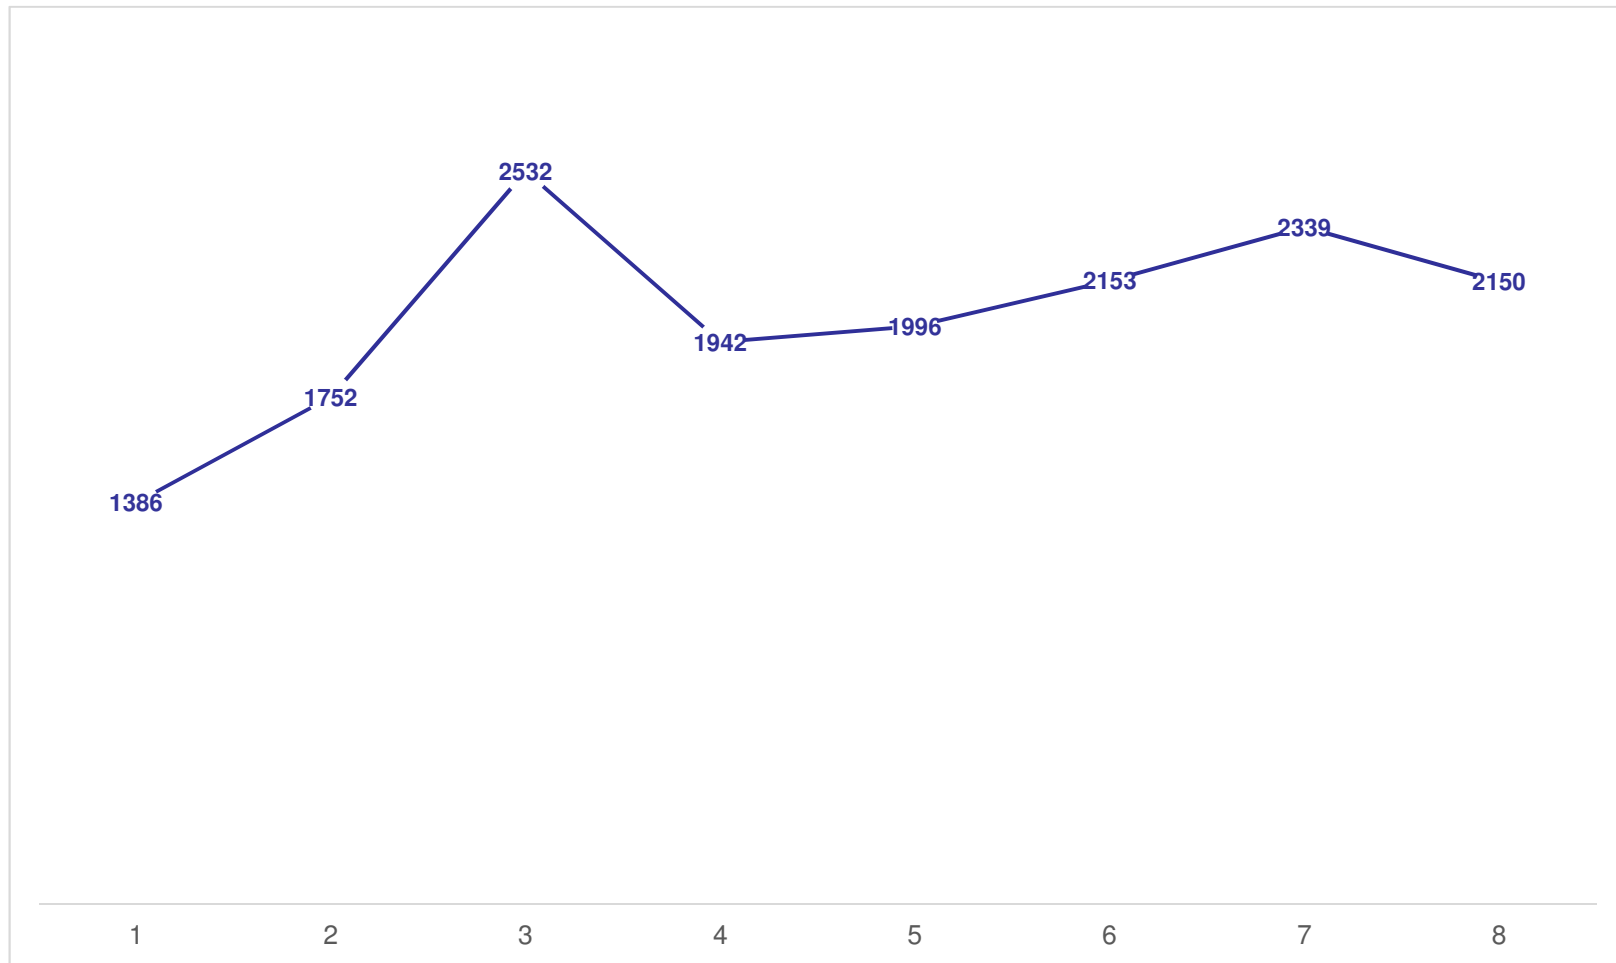

Fylkesmannen i
Hordaland

Funn fra rapporteringen 2015

Paal Chr Breivik,
Hamar 27. april 2016

Kort om rapporteringen:

- Rapportører: ansvarlige ved skoleavdelingene
 - <http://www.oppikrim.no/Styringsdokumenter/Rapportering/?id=5027&epslanguage=no>
- Kopi til eget fylke/organisasjon
- Varsler i forkant av telledatoene, skjema er åpent ut januar påfølgende år
- «Alle» må rapportere
- Vi purrer i januar påfølgende år
- Er det tvil om rapportering, ta kontakt

Tallet på «elevplasser» fra 2008 til 2015

(oppfølging og anstalt)

Tallet på «elevplasser» og registrerte elever fra 2012 til 2015

(oppfølging og anstalt)

Elevar i alle fengsel fordelt etter opplæring

Gjennomsnittstal