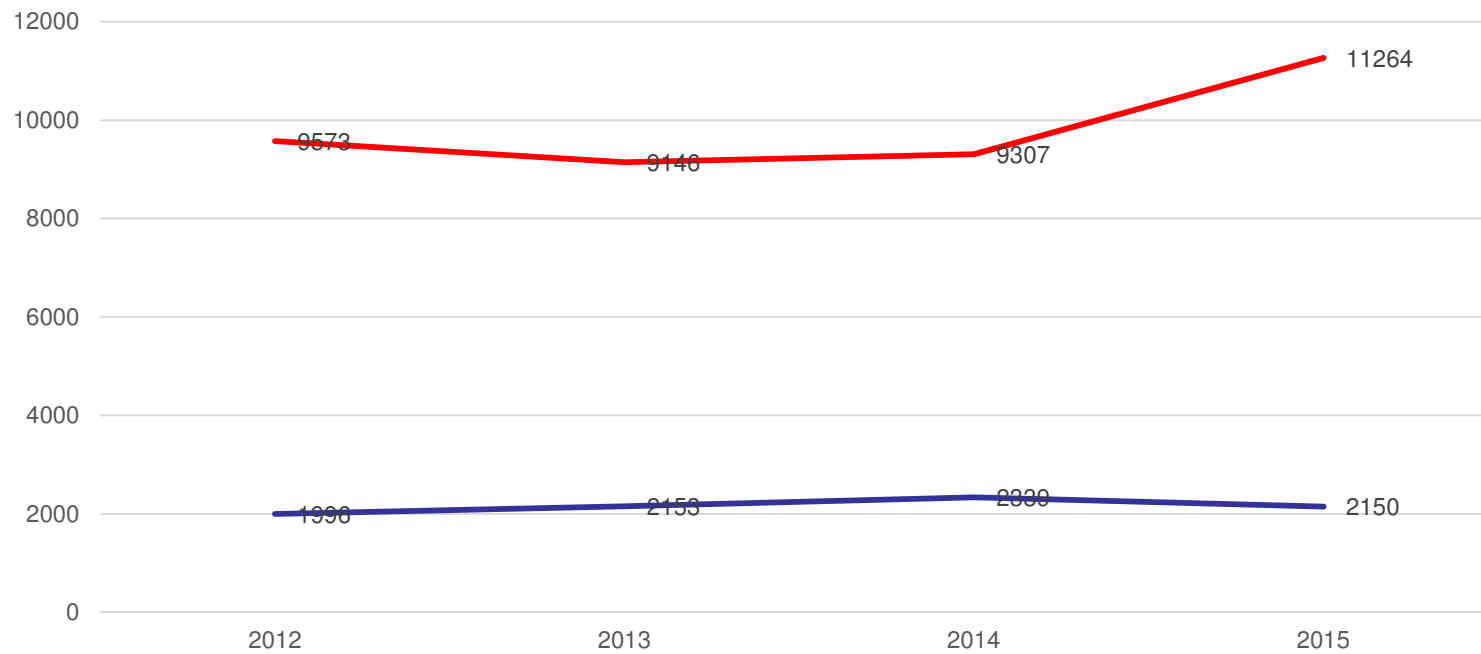

Tallet på «elevplasser» fra 2008 til 2015

(oppfølging og anstalt)

Tallet på «elevplasser» og registrerte elever fra 2012 til 2015

(oppfølging og anstalt)

Elevar i alle fengsel fordelt etter opplæring

Gjennomsnittstal

Totale tal

Soningskapasitet: 3 639

Prosent i opplæring: 53,3%

Elevar i alle fengsel fordelt etter opplæring

Gjennomsnittstal

Totale tal

MERK: Tal på registrerte elevar for fagskule og høgskule/universitet er ikkje broten ned i heiltid og deltid. Desse tala kan difor ikkje samanliknast direkte med dei øvrige tala.