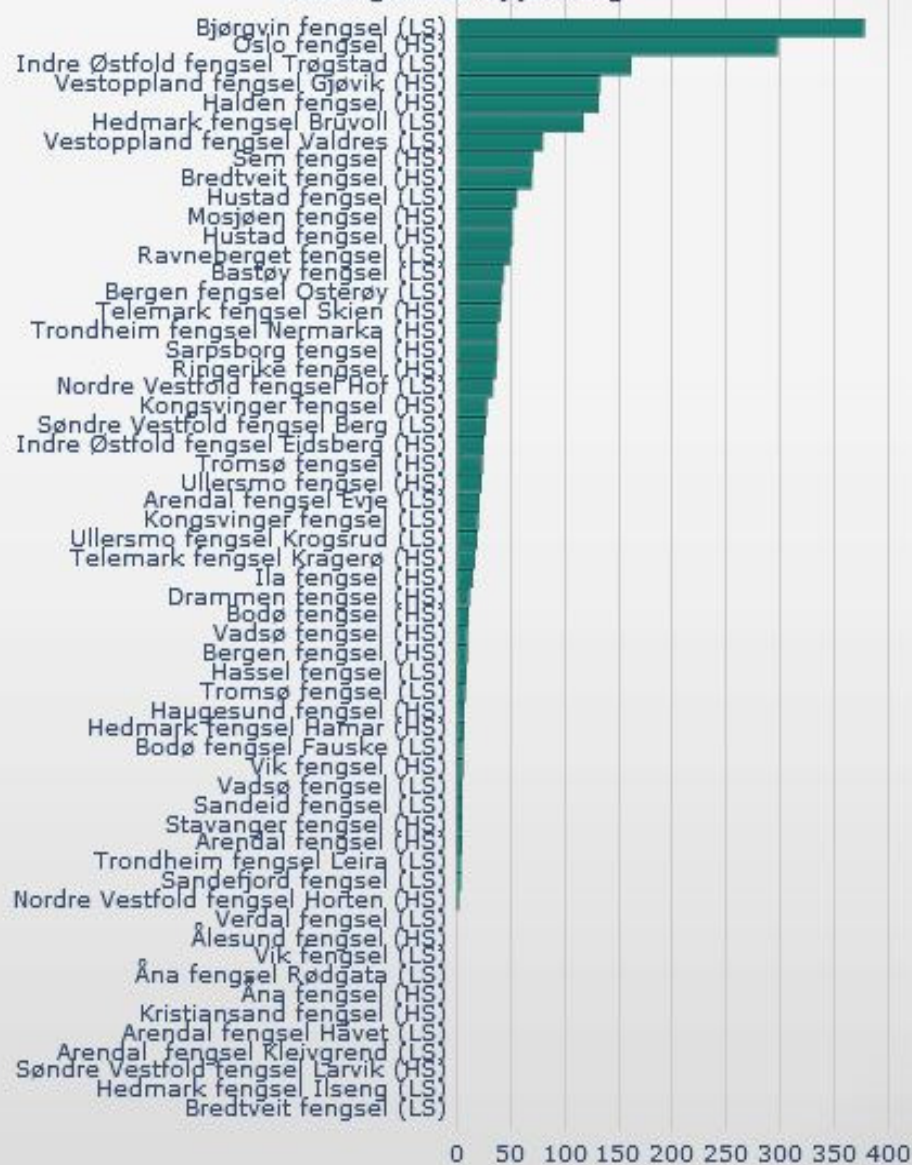

Prosent i opplæring: lågsikkerhetsfengsel

Elevane sin aldersfordeling: alle fengsel

Fengsel i Noreg fordelt etter elevar som totale tal:
vidaregående opplæring

Fengsel i Noreg fordelt etter elevar som totale tal:
vidaregående opplæring

Fylke	Tildeling delt på antall soningsplasser	Tildeling delt på gjennomsnitt antall elever
⇒ Vestfold	54550	104233
Rogaland	59221	178085
Troms	62712	228395
⇒ Buskerud	63095	182442
Østfold	63555	253139
Finnmark	69819	195194
⇒ Oslo	69841	227076
⇒ Hedmark	70985	297914
Gjennomsnitt	74053	192785
⇒ Telemark	77386	163455
Sogn og Fjordane	80282	152732
⇒ Sør-Trøndelag	80690	233458
Akershus	82753	201333
⇒ Nord-Trøndelag	91084	183391
⇒ Hordaland	93094	189453
Aust-Agder	94587	316916
⇒ Nordland	97534	272801
Møre og Romsdal	103399	163114
Oppland	107866	104870
⇒ Vest-Agder	116443	262070